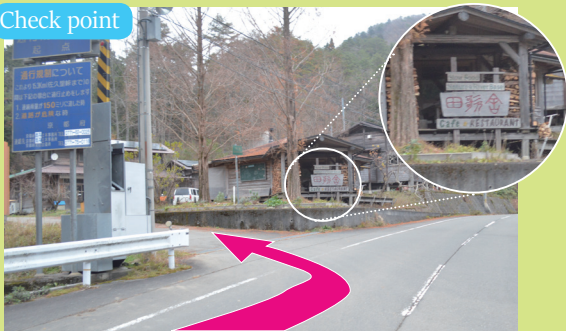

宿泊施設までの道案内

Start

①「かやぶきの里」より府道 38 号線を東へ

↓  車で約 10 分

Check point

②「八坂神社」周辺 道なりに進む

↓  車で約 2 分

Check point

③左手の看板を目印に左折

↓  車でスグ

Goal

④「田歌舎」に到着