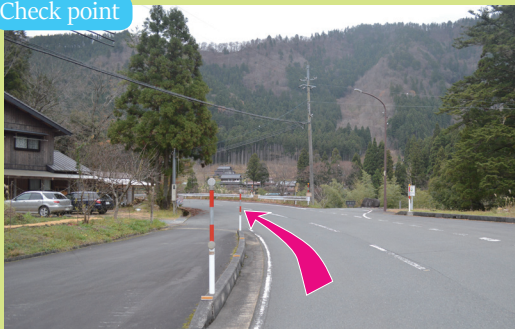

宿泊施設までの道案内

Start

①「かやぶきの里」より府道 38 号線を東へ

↓  車で約 10 分

Check point

②「八坂神社」周辺 道なりに進む

↓  車で約 2 分

Check point

③左手の看板を目印に左折

↓  車でスグ

Goal

④「田歌舎」に到着