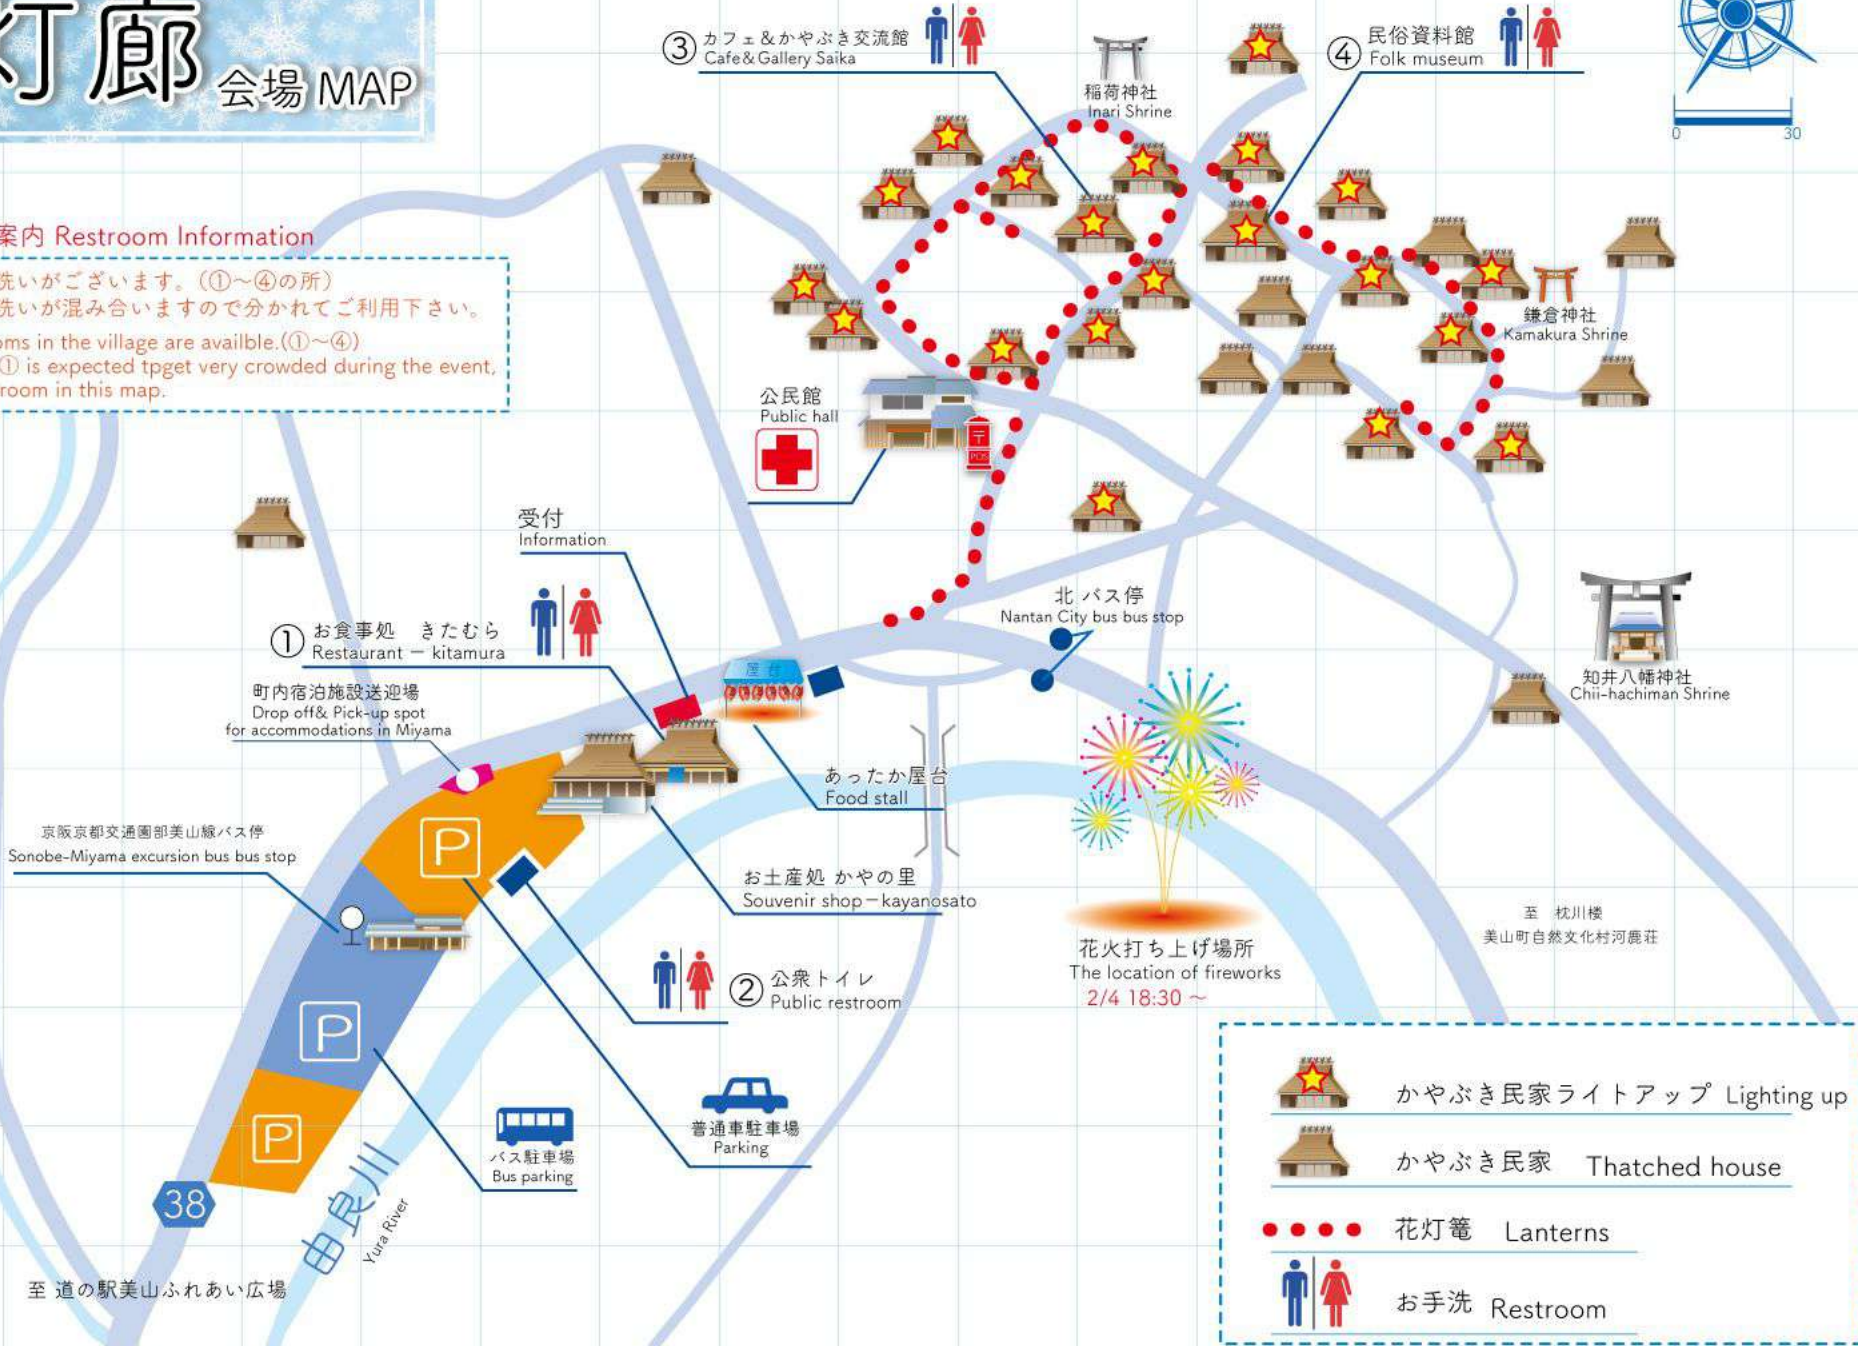

※積雪状況によって灯籠の配置やライトアップ場所が変更する場合がございます。

第18回・美山かやぶきの里

雪灯廊 会場MAP

■会場お手洗のご案内 Restroom Information

◎村内各所にお手洗いがございます。(①～④の所)

※食事処のお手洗いが混み合いますので分かれてご利用下さい。

The other restrooms in the village are available.(①～④)

※ The restroom ① is expected to get very crowded during the event, use other restroom in this map.

	かやぶき民家ライトアップ Lighting up
	かやぶき民家 Thatched house
	花灯籠 Lanterns
	お手洗 Restroom

至 道の駅美山ふれあい広場

38

由良川
Yura River

至 枕川楼
美山町自然文化村河農荘